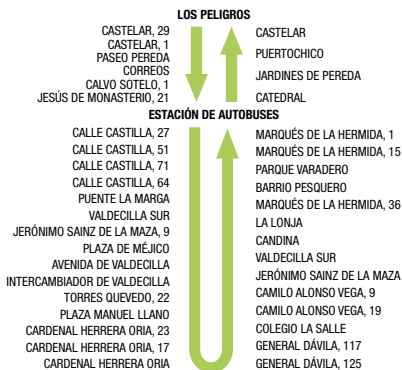

LOS PELIGROS - PLAZA DE LAS ESTACIONES - AVDA. VALDECILLA - C. HERRERA ORIA - C. A. VEGA - PESQUERO

LOS PELIGROS - ESTACIONES - AVDA. VALDECILLA - C. HERRERA ORIA - C. A. VEGA - PESQUERO

LABORABLES

ESTACIÓN DE AUTOBUSES

7:20	8:36	9:53	20:29	21:33
7:50	9:07	10:23	20:49	21:59
8:06	9:37	20:03	21:15	

LOS PELIGROS

11:08	13:23	15:10	17:00	19:02
11:38	13:48	15:40	17:32	19:39
12:28	14:18	16:10	18:04	20:09
12:58	14:40	16:30	18:34	20:22

SÁBADOS Y FESTIVOS

ESTACIÓN DE AUTOBUSES

7:35	8:45	10:15	20:08	21:30
8:00	9:15	10:50	20:25	22:10
8:22	9:45	19:33	20:50	

LOS PELIGROS

11:15	13:00	14:45	16:35	18:40
11:50	13:35	15:20	17:15	19:20
12:25	14:10	15:55	18:00	19:55