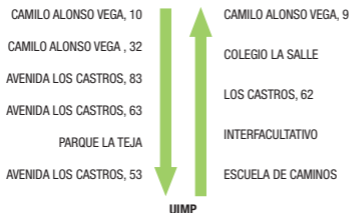

LÍNEA VALDECILLA - UNIVERSIDAD

ÉPOCA LECTIVA

INTERCAMBIADOR VALDECILLA

INTERCAMBIADOR VALDECILLA

07:40	08:40	13:50	15:10	19:50
08:10	13:20	14:40	15:40	20:20

UIMP

07:55	13:05	14:05	15:25	20:05
08:25	13:35	14:55	19:35	20:35