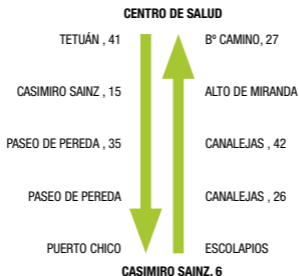

LÍNEA N° 21
CENTRO DE SALUD - PUERTOCHICO
(LABORABLES)

FRECUENCIA LABORABLES 20 - SÁBADOS Y FESTIVOS NO CIRCULA

CENTRO DE SALUD - PUERTOCHICO
CENTRO DE SALUD
LABORABLES INVIERNO
CENTRO DE SALUD

8.00	9.40	11.20	13.00	14.40	16.20
8.20	10.00	11.40	13.20	15.00	16.40
8.40	10.20	12.00	13.40	15.20	
9.00	10.40	12.20	14.00	15.40	
9.20	11.00	12.40	14.20	16.00